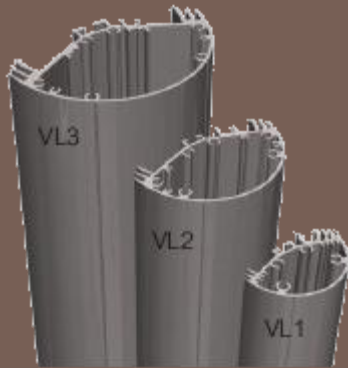

Su exclusiva tecnología **MCFT** (Tecnología Modular de Frente Curvo, por sus siglas en Inglés), le permite una amplia variedad de materiales de inserción, como papel o cartulina, laminados como el vinilo, metales como el aluminio, en casi cualquier sistema de impresión, inclusive ADA y Braille.

Señalamos tu camino

COMPONENTES DEL SISTEMA

Marco (para vista con iluminación interior)

El sistema está diseñado para adaptarse a casi todas las aplicaciones y materiales utilizados en la industria del rótulo. Esto incluye materiales hechos por diferentes técnicas de fabricación como papel impreso, grabado, gofrado, sustratos serigrafiados, fotometal, foto polímeros, gráficos en vinilo, foto luminiscentes, tacto y otros. Cualquier método de aplicación y cualquier material que por su flexibilidad y espesor adecuado, puede ser utilizado en los marcos del sistema Vista.

Sistemas de rotulación profesional

Señalamos tu camino

COMPONENTES DEL SISTEMA

Perfil (para vista sin iluminación interior)

Al igual que el marco, el perfil Vista está diseñado para adaptarse a casi todas las aplicaciones y materiales utilizados en la industria del rótulo. La amplia variedad de perfiles le permite una enorme variedad de tamaños, ya que el sistema cuenta con más de 80 extrusiones diferentes, creando formas y longitudes casi ilimitadas. Esto es más de cinco veces el número de anchos ofrecido por cualquier otro sistema curvo. Esta amplia selección de tamaños y formas le permite al cliente cumplir con su proyecto, encontrando soluciones para casi cualquier señalización requerida.