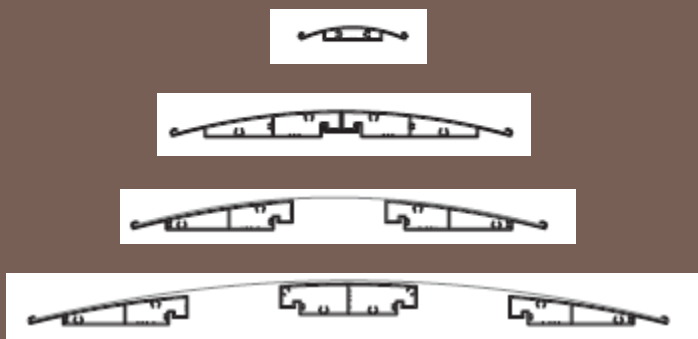

Señalamos tu camino

COMPONENTES DEL SISTEMA

Marco (para vista con iluminación interior)

El sistema está diseñado para adaptarse a casi todas las aplicaciones y materiales utilizados en la industria del rótulo. Esto incluye materiales hechos por diferentes técnicas de fabricación como papel impreso, grabado, gofrado, sustratos serigrafiados, fotometal, foto polímeros, gráficos en vinilo, foto luminiscentes, tacto y otros. Cualquier método de aplicación y cualquier material que por su flexibilidad y espesor adecuado, puede ser utilizado en los marcos del sistema Vista.

Sistemas de rotulación profesional

Señalamos tu camino

COMPONENTES DEL SISTEMA

Perfil (para vista sin iluminación interior)

Al igual que el marco, el perfil Vista está diseñado para adaptarse a casi todas las aplicaciones y materiales utilizados en la industria del rótulo. La amplia variedad de perfiles le permite una enorme variedad de tamaños, ya que el sistema cuenta con más de 80 extrusiones diferentes, creando formas y longitudes casi ilimitadas. Esto es más de cinco veces el número de anchos ofrecido por cualquier otro sistema curvo. Esta amplia selección de tamaños y formas le permite al cliente cumplir con su proyecto, encontrando soluciones para casi cualquier señalización requerida.

Novadisplay

S.A. de C.V.

Sistemas de rotulación profesional

Señalamos tu camino

COMPONENTES DEL SISTEMA

Tapas terminales

El sistema Vista ofrece tapas de plástico y aluminio. Para mayor seguridad y a fin de prevenir el vandalismo, las tapas terminales vienen con tornillos. Las tapas plásticas están hechas de ABS, un polímero flexible y resistente que puede ser pintado con mayor adherencia. Las tapas metálicas están hechas de aluminio, en anodizado plata, oro o laqueado en negro, e inclusive con tornillos de acero inoxidable.